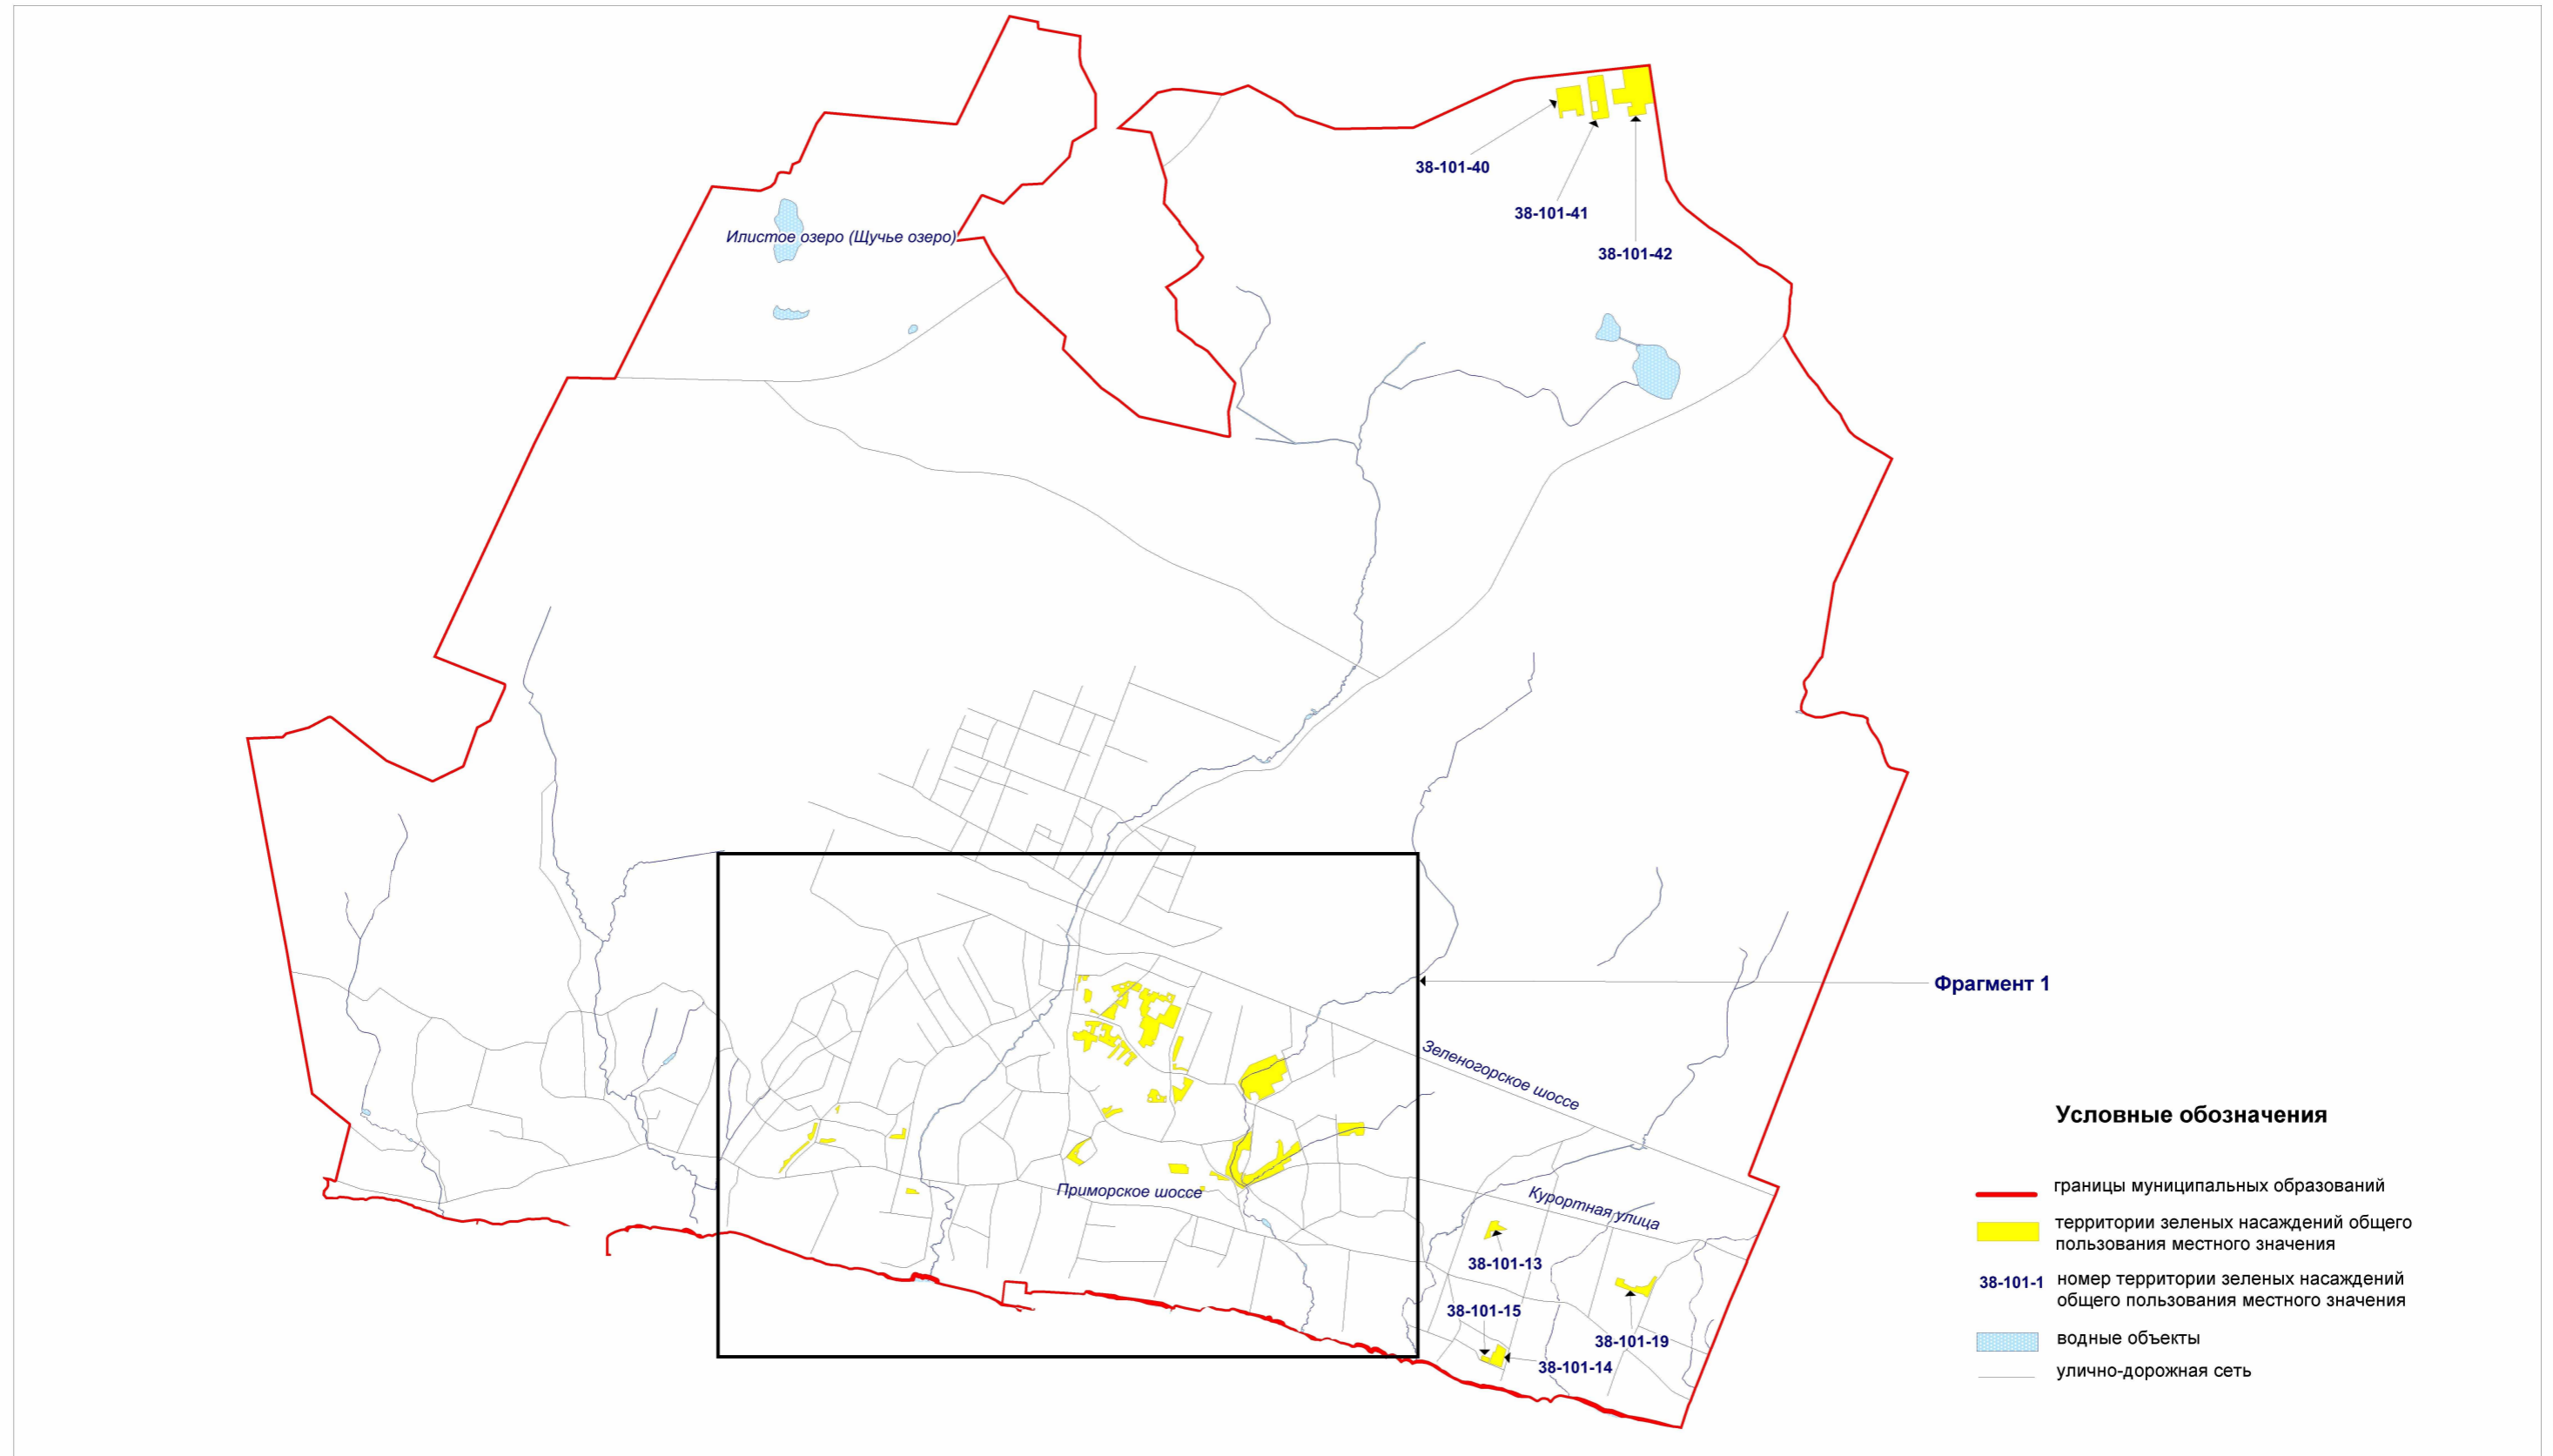

**Территории зеленых насаждений общего пользования местного значения в границах Курортного района Санкт-Петербурга
(внутригородское муниципальное образование города федерального значения Санкт-Петербурга город Зеленогорск)**

Схема 101

Территории зеленых насаждений общего пользования местного значения в границах Курортного района Санкт-Петербурга

Схема 101-1

(внутригородское муниципальное образование города федерального значения Санкт-Петербурга город Зеленогорск, фрагмент 1)